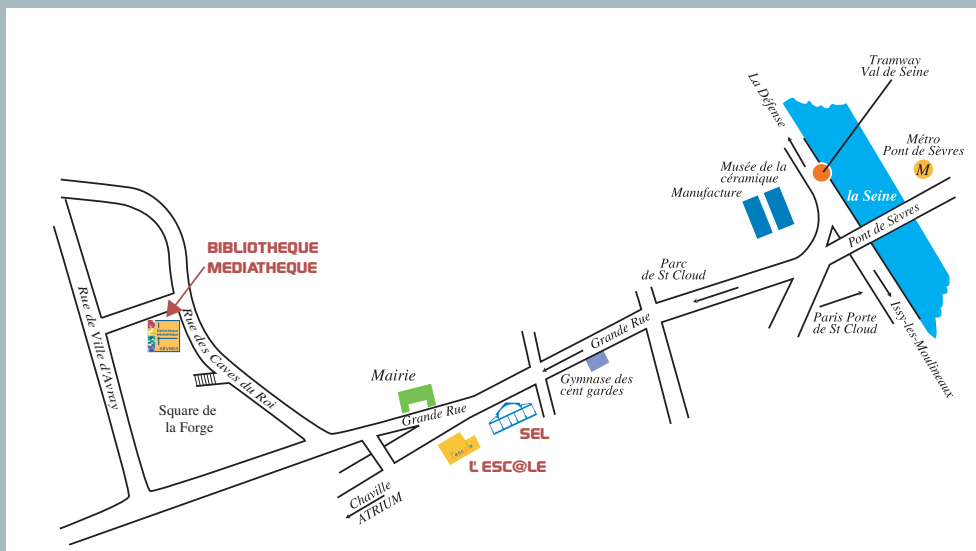

PLAN DES SITES

SEL

47, Grande Rue - 92310 Sèvres
Téléphone : 01 41 14 32 32

L'ESC@LE

51, Grande Rue - 92310 Sèvres
Téléphone : 01 49 66 03 06

BIBLIOTHÈQUE-MÉDIATHÈQUE

Square Jean Caillonneau,
8 rue de Ville d'Avray
92310 Sèvres
Téléphone : 01 41 14 11 49

ACCÈS

Métro : ligne 9
arrêt Pont de Sèvres
Puis **Bus** : 171 direction Château
de Versailles - arrêt Mairie de
Sèvres

En train :

- De la gare Montparnasse :
  direction Versailles Rive Gauche,
  arrêt Sèvres
- De la gare Saint Lazare :
  direction Versailles Rive Droite,
  arrêt Sèvres-Ville d'Avray

RENSEIGNEMENTS À LA BIBLIOTHÈQUE-MÉDIATHÈQUE :
01 41 14 11 49